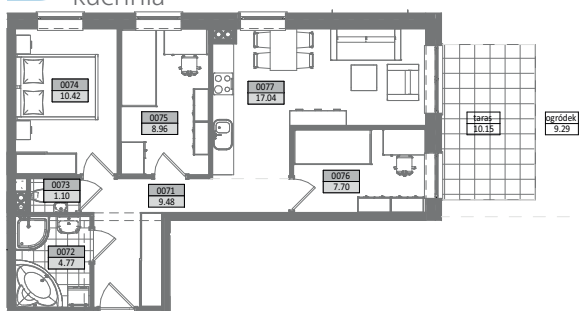

Katowice, ul Kijowska

2B007 - A trzy pokoje,
aneks
kuchenny
budynek 2B, parter, wariant A
60,02 m² + 19,44 m² pow.mieszkania
+ taras
+ ogródek

ZESTAWIENIE POWIERZCHNI

0071	Hol	9,29 m ²
0072	Łazienka	4,77 m ²
0073	WC	1,10 m ²
0074	Pokój	10,10 m ²
0075	Pokój	10,31 m ²
0076	Pokój dzienny z aneksem kuchennym	24,45 m ²
		60,02 m²

DOSTĘPNE WARIANTY

B trzy pokoje,
wydzielona
kuchnia

C cztery pokoje,
aneks
kuchenny