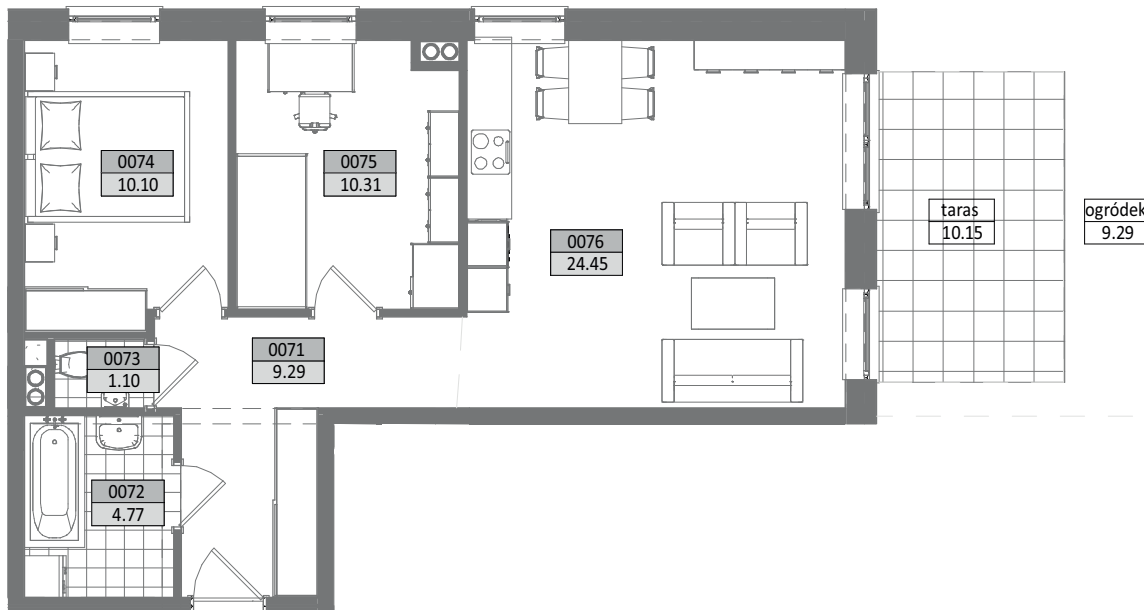

Katowice, ul Kijowska

2B007 - A trzy pokoje,
aneks
kuchenny
budynek 2B, parter, wariant A
60,02 m² + 19,44 m² pow.mieszkania
+ taras
+ ogródek

ZESTAWIENIE POWIERZCHNI

0071	Hol	9,29 m ²
0072	Łazienka	4,77 m ²
0073	WC	1,10 m ²
0074	Pokój	10,10 m ²
0075	Pokój	10,31 m ²
0076	Pokój dzienny z aneksem kuchennym	24,45 m ²
		60,02 m²

DOSTĘPNE WARIANTY

B trzy pokoje,
wydzielona
kuchnia

C cztery pokoje,
aneks
kuchenny